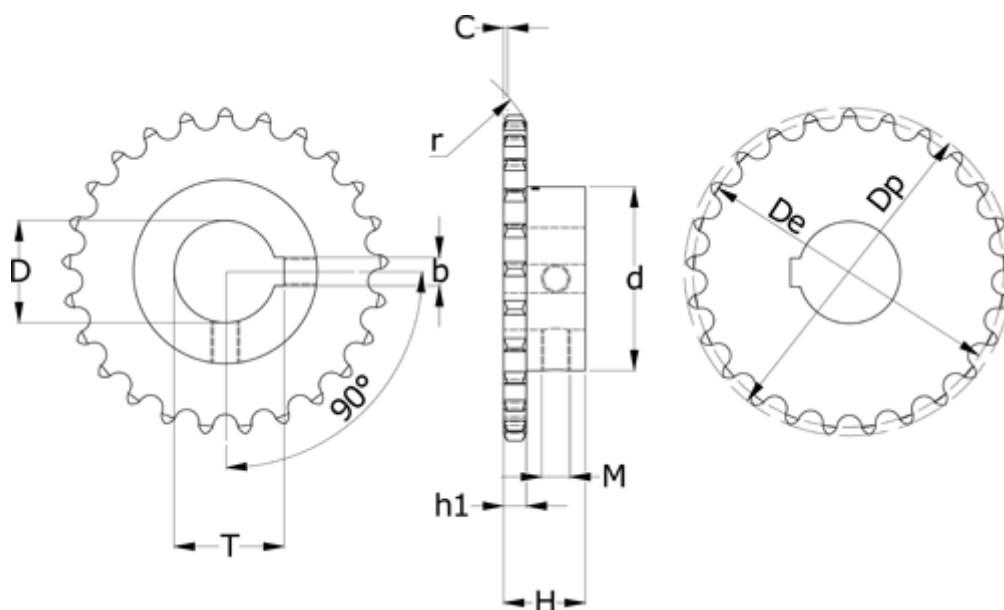

Varenummer: 616011006019024
 Beskrivelse: Navhjul 10 B-1 Z=19 simplex
 boring 24H7 med not

Mål

Antal tænder = 19	h1 = 9.1
b = 8	M = M6
C = 1.6	Pitch = 15.875
d = 70	r = 16
D = 24	t = 27.3
De = 96.45	
Dp = 103.3	
H = 30	